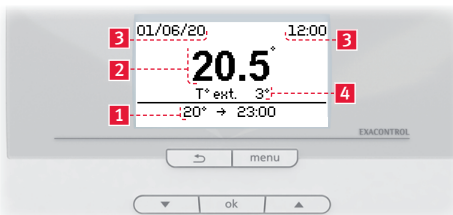

Instrukcja szybkiego uruchomienia

Exacontrol E7 C / E7R C

Saunier Duval

- 1 strefa informacji o bieżącej pracy
- 2 temperatura w pomieszczeniu
- 3 aktualna data i godzina
- 4 temperatura zewnętrzna (opcja z czujnikiem zewnętrznym)

Przyciski:

	powrót do menu lub do poprzedniego ustawienia
	dostęp do menu głównego
	poruszanie się po menu, ustawianie wartości parametru
	poruszanie się po menu, ustawianie wartości parametru
	zatwierdzenie wyboru lub ustawienia

Symbole graficzne:

	przyciski zablokowane
	zaprogramowany tryb wakacji
	aktualnie trwający tryb wakacji
	umówić doroczny przegląd
	wymienić baterie (wersja bezprzewodowa)

MENU GŁÓWNE

DOSTĘPNE FUNKCJE

Ogrzewanie